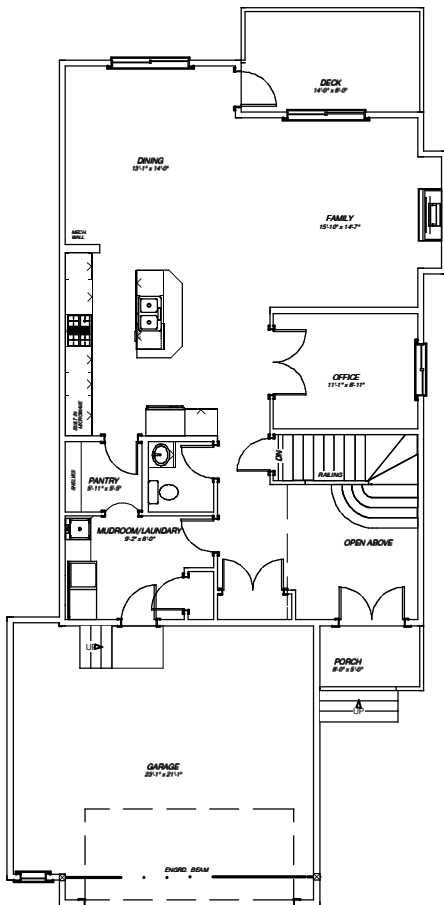

**RIVERSTONE**  
**2668 SQ.FT.**

**MAIN FLOOR : 1190 SQ.FT.**

**SECOND FLOOR : 1478 SQ.FT.**