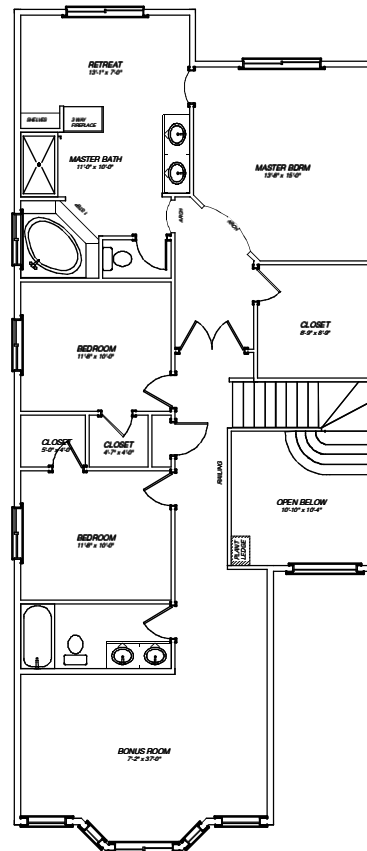

**RIVERSTONE**  
**2668 SQ.FT.**

**MAIN FLOOR : 1190 SQ.FT.**

**SECOND FLOOR : 1478 SQ.FT.**